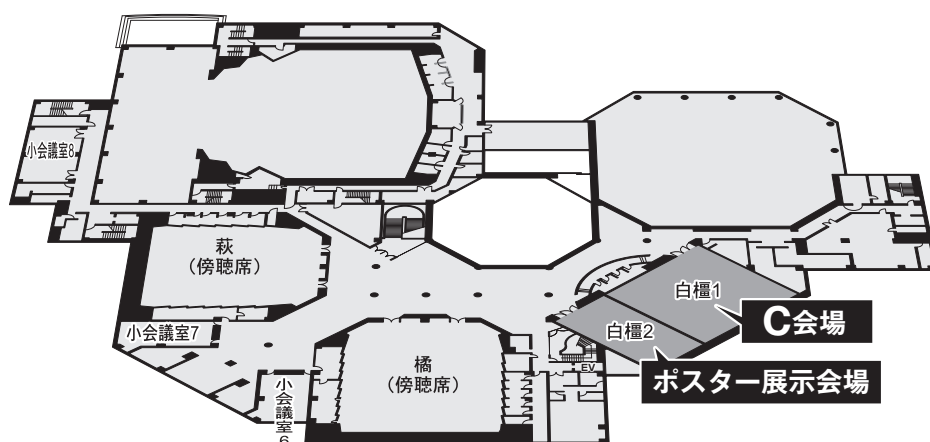

## 懇親会会場

仙台国際センター会議棟1階 レストラン「リーフ」  
Tel : 022-395-7023

# 会場のご案内

3階

2階

1階